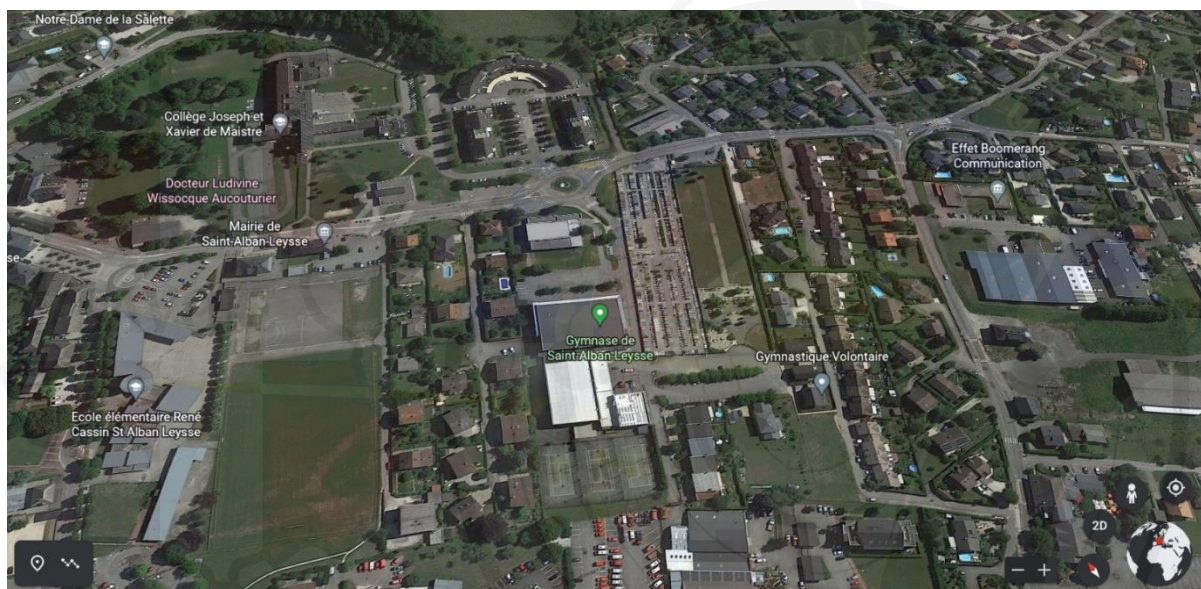

- Accès et commodités :

Adresse : Gymnase Adrien VIVET :
100 Impasse du Repos, 73230 SAINT-ALBAN-LEYSSE

Accès PMR

Pour tous renseignements ou contact :

- Site internet : <https://www.les-compagnons-d-ulyse.fr/>
- Adresse mail : lescompagnonsulyse@gmail.com

Buvette et restauration possible sur place

Association sportive « Les Compagnons d'Ulysse » 120 avenue de la Mairie 73230 Saint-Alban-Leysses