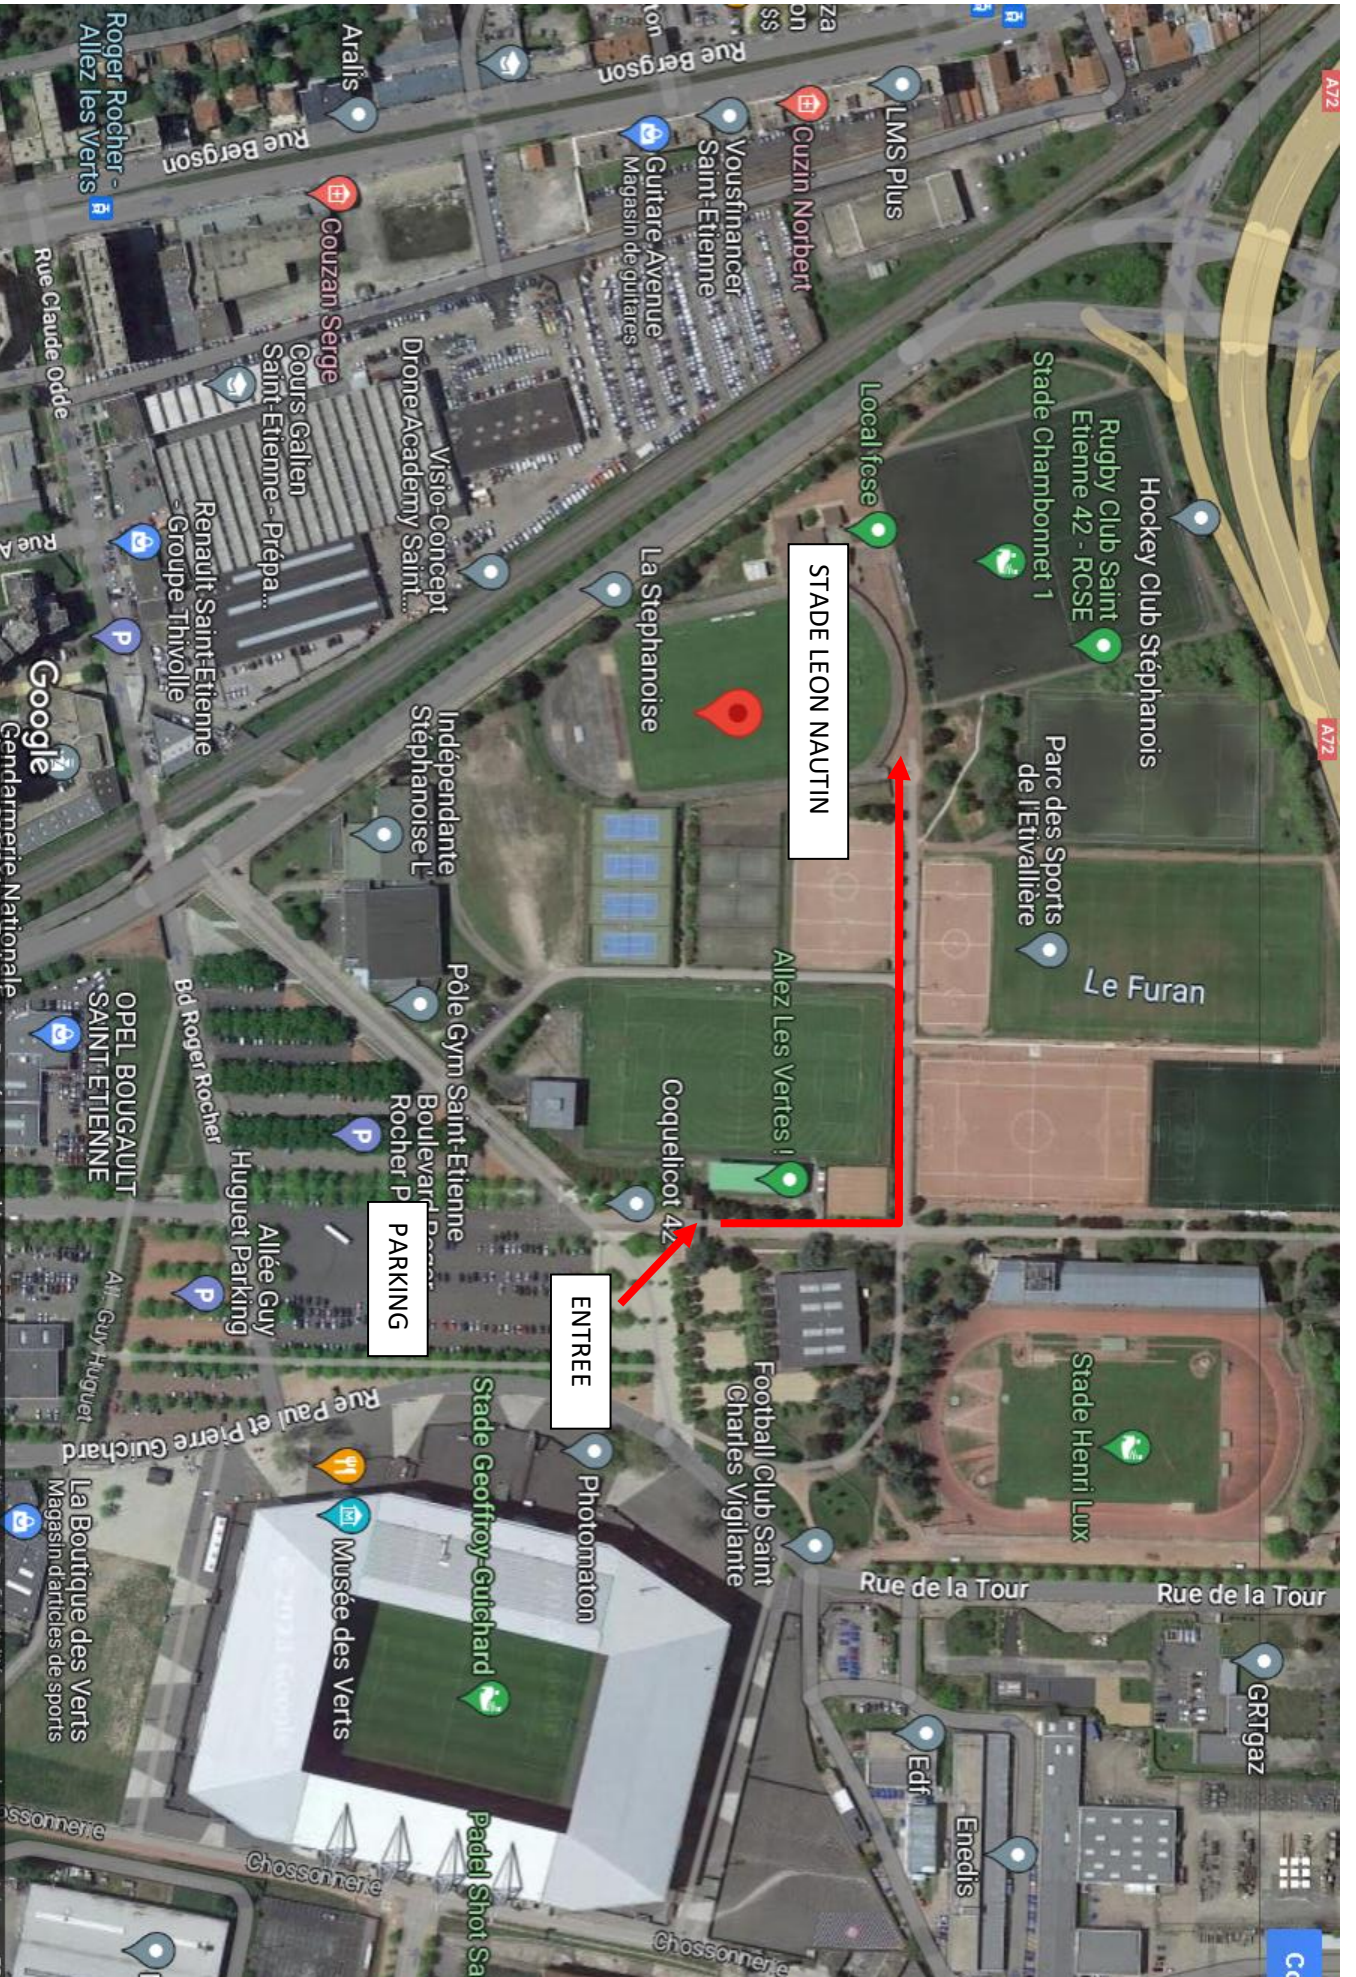

STADE LEON NAUTIN

PARKING

ENTREE

Map labels include: LMS Plus, Cuzin Norbert, Vousfinancier Saint-Etienne, Guitare Avenue Magasin de guitares, La Stéphanoise, Hockey Club Stéphanois, Rugby Club Saint Etienne 42 - RCSE, Stade Chambonnet 1, Local fese, Parc des Sports de l'Eivallière, Le Furan, Coquelicot 42, Football Club Saint Charles Vigilante, Stade Henri Lux, Rue de la Tour, GRTgaz, Enedis, Edf, Padel Shot Sai, Musée des Verts, La Boutique des Verts Magasin d'articles de sports, Rue Paul et Pierre Guichard, Allée Guy Huguet, Huguet Parking, Bd Roger Rocher, OPEL BOUGAULT SAINT-ETIENNE, Gendarmerie Nationale, Pôle Gym Saint-Etienne, Boulevard Rocher P, Indépendante Stéphanoise L, Visio-Concept DroneAcademy Saint..., Cours Galien Saint-Etienne-Prépa..., Renault Saint-Etienne Groupe Thivolle, Gours Serge, Couzarn Serge, Aralis, Rue Bergson, Roger Rocher - Allez les Verts, Rue Claude Odde, Rue de la Tour, Chossonnerie, Gendarmarie Nationale, Google, LMS Plus, Cuzin Norbert, Vousfinancier Saint-Etienne, Guitare Avenue Magasin de guitares, La Stéphanoise, Hockey Club Stéphanois, Rugby Club Saint Etienne 42 - RCSE, Stade Chambonnet 1, Local fese, Parc des Sports de l'Eivallière, Le Furan, Coquelicot 42, Football Club Saint Charles Vigilante, Stade Henri Lux, Rue de la Tour, GRTgaz, Enedis, Edf, Padel Shot Sai, Musée des Verts, La Boutique des Verts Magasin d'articles de sports, Rue Paul et Pierre Guichard, Allée Guy Huguet, Huguet Parking, Bd Roger Rocher, OPEL BOUGAULT SAINT-ETIENNE, Gendarmerie Nationale, Pôle Gym Saint-Etienne, Boulevard Rocher P, Indépendante Stéphanoise L, Visio-Concept DroneAcademy Saint..., Cours Galien Saint-Etienne-Prépa..., Renault Saint-Etienne Groupe Thivolle, Gours Serge, Couzarn Serge, Aralis, Rue Bergson, Roger Rocher - Allez les Verts, Rue Claude Odde, Rue de la Tour, Chossonnerie.